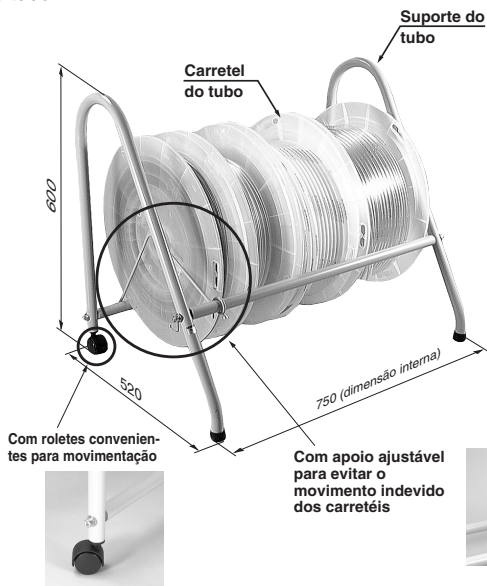

Produtos relacionados: Suporte do tubo e carretel do tubo Série TB/TBR

- Tamanho compacto que não ocupa espaço
- Fácil instalação apenas colocando o carretel do tubo

- Permite fácil refill e substituição dos tubos.

Carretel do tubo: TBR-1/2/3/4

Tamanho da tubulação aplicável (mm)	Modelo	w
4, 6	TBR-1	110
8	TBR-2	140
10	TBR-3	190
12	TBR-4	240

Suporte do tubo: TB-2

- KQ2
- KQB2
- KS
- KX
- KM
- KF
- M
- H/DL
- L/LL
- KC
- KK
- KK130
- DM
- KDM
- KB
- KR
- KA
- KQG2
- KG
- KFG2
- MS
- KKA
- KP
- LQ
- MQR
- T