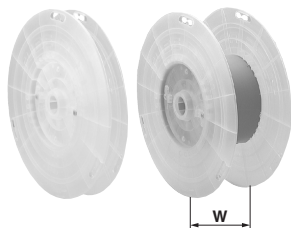

Produtos relacionados: Suporte do tubo e carretel do tubo Série TB/TBR

- Tamanho compacto que não ocupa espaço
- Fácil instalação apenas colocando o carretel do tubo

- Permite fácil refill e substituição dos tubos.

Carretel do tubo: TBR-1/2/3/4

Tamanho da tubulação aplicável (mm)	Modelo	w
4, 6	TBR-1	110
8	TBR-2	140
10	TBR-3	190
12	TBR-4	240

Suporte do tubo: TB-2

- KQ2
- KQB2
- KS
- KX
- KM
- KF
- M
- H/DL
- L/LL
- KC
- KK
- KK130
- DM
- KDM
- KB
- KR
- KA
- KQG2
- KG
- KFG2
- MS
- KKA
- KP
- LQ
- MQR
- T